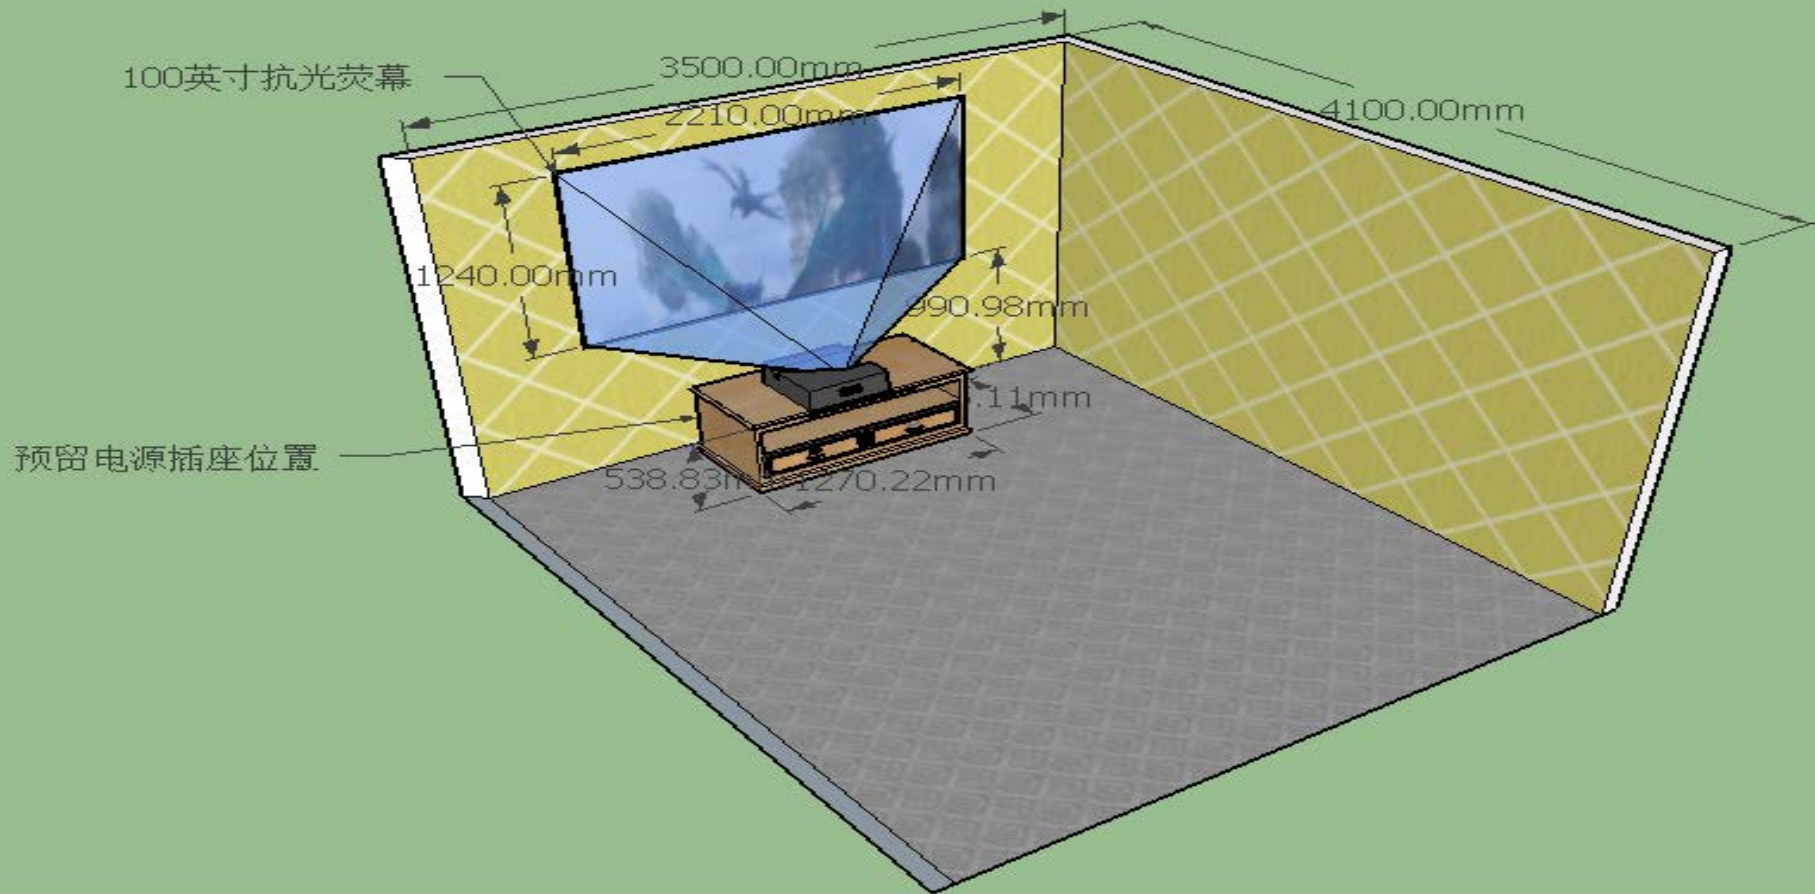

## 方案设计（100英寸））：

### 境模拟及注意事项：

约3500mm宽的房间做家庭影院

1、建议显示采用100英寸16:9抗光荧幕，显示画面为尺寸：

(2210mm\*1240mm)，离地高度约1000mm；

2、摆放在长1300mm\*宽600\*高550电视柜上；

3、悬挂荧幕墙面需为实体墙，如不是实体墙需要做加固处理，荧幕重约10KG。

## 前期装修注意事项:

1. 悬挂荧幕的墙体需要能够承重20KG左右的平面墙，墙面不能有软包装。
- 2、观看高度在600mm--800mm）。
3. 机器的地方需要220V电源插座。
4. 需要一套播放设备，可放置在电视柜上。

# 情景模拟示意图（100英寸）