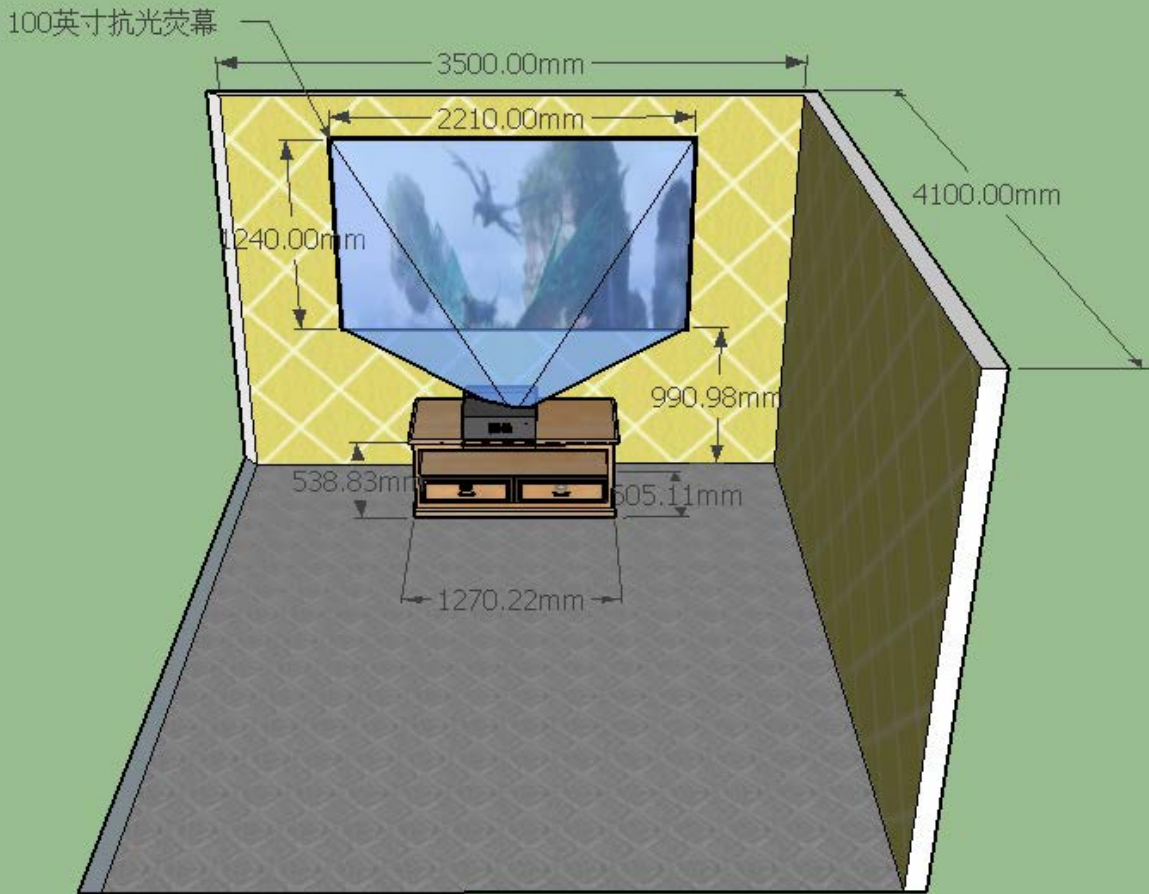

## 方案设计（100英寸））：

### 境模拟及注意事项：

约3500mm宽的房间做家庭影院

1、建议显示采用100英寸16:9抗光荧幕，显示画面为尺寸：

(2210mm\*1240mm)，离地高度约1000mm；

2、摆放在长1300mm\*宽600\*高550电视柜上；

3、悬挂荧幕墙面需为实体墙，如不是实体墙需要做加固处理，荧幕重约10KG。

## 前期装修注意事项:

1. 悬挂荧幕的墙体需要能够承重20KG左右的平面墙，墙面不能有软包装。
- 2、观看高度在600mm--800mm）。
3. 机器的地方需要220V电源插座。
4. 需要一套播放设备，可放置在电视柜上。

# 情景模拟示意图（100英寸）